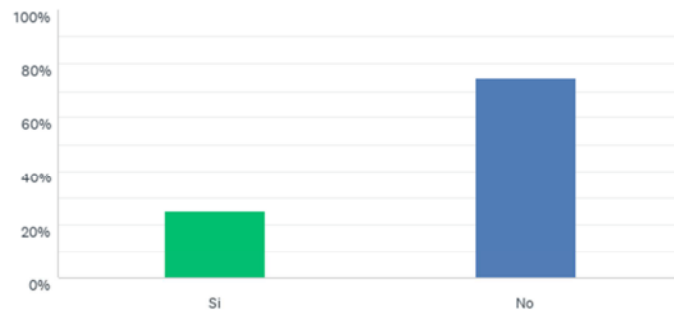

P7 Tens Twitter?