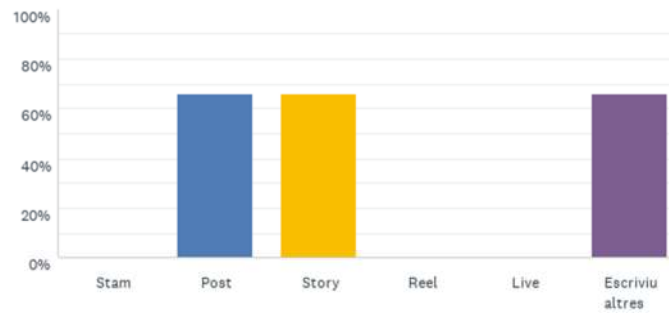

P5 Fas servir totes les opcions d'Instagram?