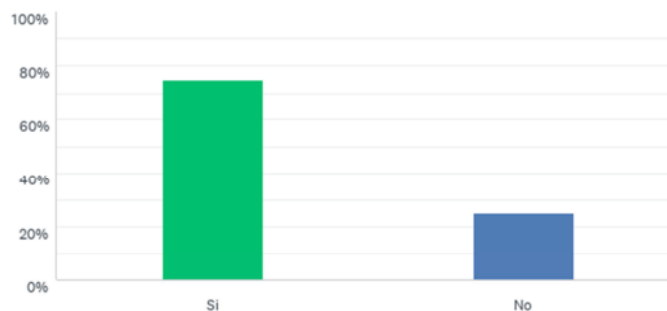

P11 Tens Facebook?