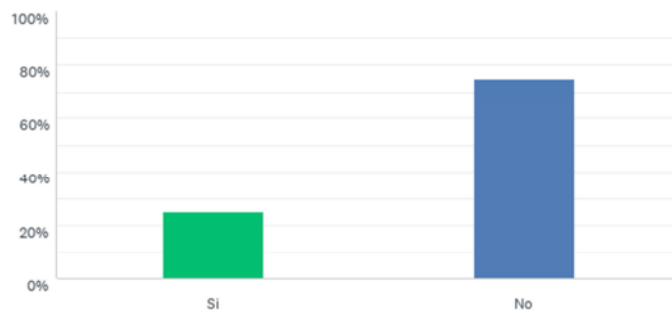

P2 Disposes d'e-commerce (botiga online)?