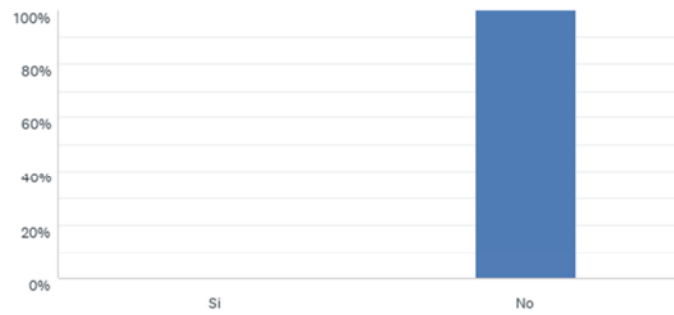

P8 Utilitzes el Twitter igual que les altres xarxes socials?