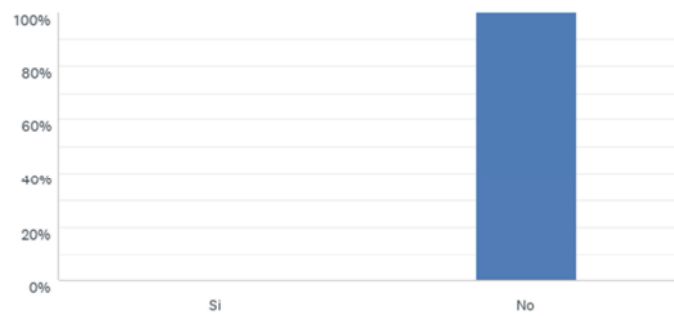

P10 Coneixes les noves prestacions de Twitter?