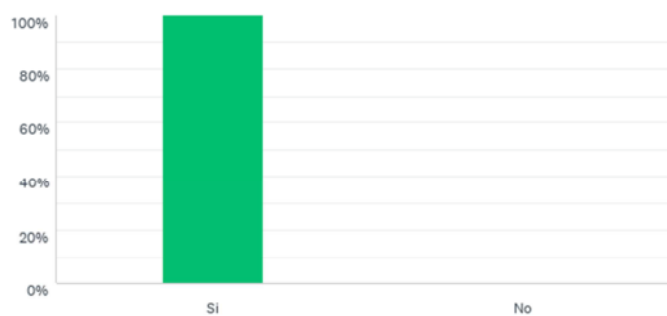

P13 Aquest qüestionari t'ha servit per avaluar l'ús de les xarxes socials al teu negoci?
(valora del 0 (no m'ha servit gens) al 5 (m'ha servit molt))