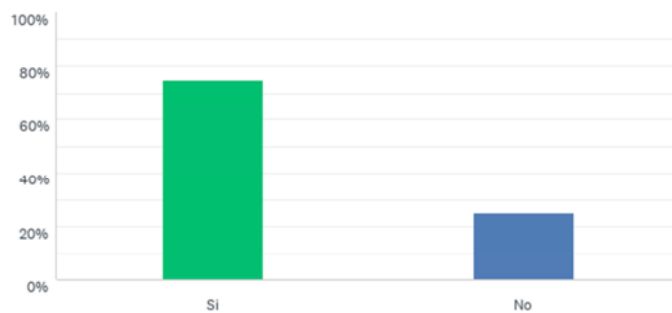

P3 Tens Instagram?