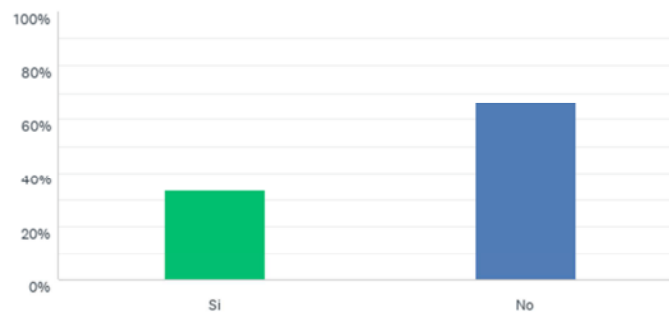

P6 Creus que utilitzes totes les opcions d'Instagram?